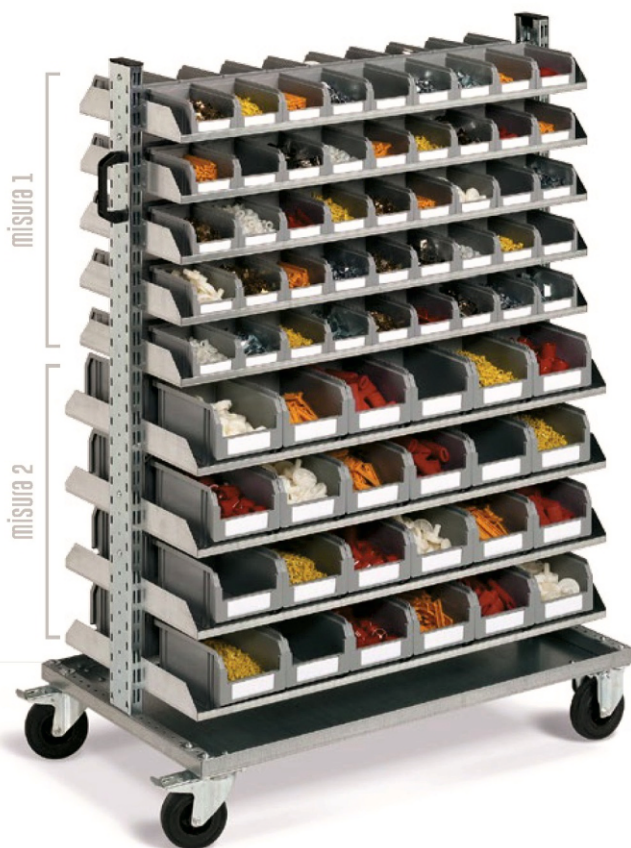

## CARRELLO con contenitori

Completo di 18 mensole con 90 contenitori mis. 1 e 48 contenitori mis. 2, portata carrello 300 kg (150 per lato) - colore ral 7000 + zincato dim. mm 1023x613x1430 h

## CARRELLO senza contenitori

Completo di 10 mensole per mis. 1, 8 mensole per mis. 2, 2 ruote girevoli con freno, 2 ruote fisse in gomma standard Ø 125 mm, colore ral 7000 + zincato dim. mm 1023x613x1430 h