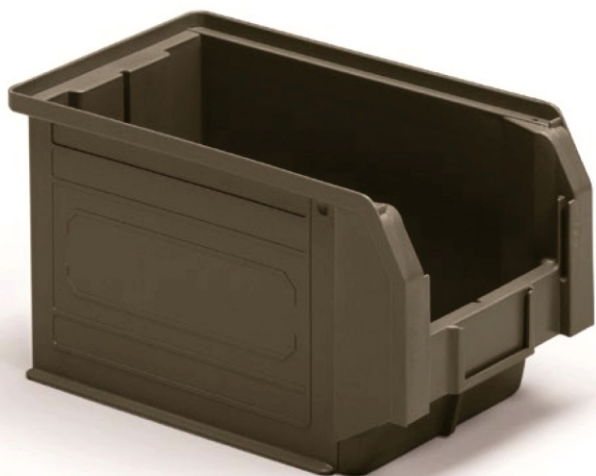

verde blu rosso

grigio nero

contenitore in polipropilene ecogreen misura 3, confezione da 15 pezzi - dimensioni mm: 350/300x200x200 h

verde

grigio

blu

nero

rosso

contenitore in polipropilene ecogreen misura 1, confezione da 50 pezzi dimensioni mm: 160/140x95x75 h

verde

grigio

blu

nero

rosso

contenitore in polipropilene ecogreen misura 2, confezione da 54 pezzi dimensioni mm: 230/200x140x130 h

verde

grigio

blu

nero

rosso

contenitore in polipropilene ecogreen misura 3A2, confezione da 21 pezzi dimensioni mm: 350/300x200x145 h

verde

grigio

blu

nero

rosso

contenitore in polipropilene ecogreen misura 4, confezione da 10 pezzi dimensioni mm: 500/450x300x200 h