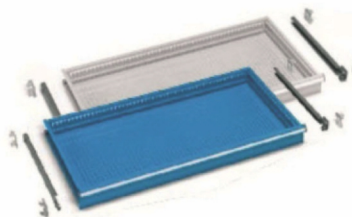

cassetti .....

cassetto per armadi, portata 50 kg, colore blu ral 5012 - dim. mm 906x447x85 h

cassetto per armadi, portata 50 kg, colore grigio ral 7035 - dim. mm 906x447x85 h

SEDE LEGALE E OPERATIVA: VIA NOICATTARO LOTTIZZAZIONE SAN LORENZO D1/D2 - 70018 - RUTIGLIANO / BARI
DEPOSITO SCAFFALATURE METALLICHE: S.P. 111 RUTIGLIANO/MOLA DI BARI - 70018 - RUTIGLIANO / BARI
P.IVA 05859040726 - C.F. 05859040726 - CAPITALE SOCIALE € 100.000,00 i.v. - C.C.I.A.A. DI BARI R.E.A. 445076
TEL. 080 462 22 04 - FAX. 080 462 39 28 www.montartcarpmet.it - info@montartcarpmet.it - montartcarpmet@pec.it