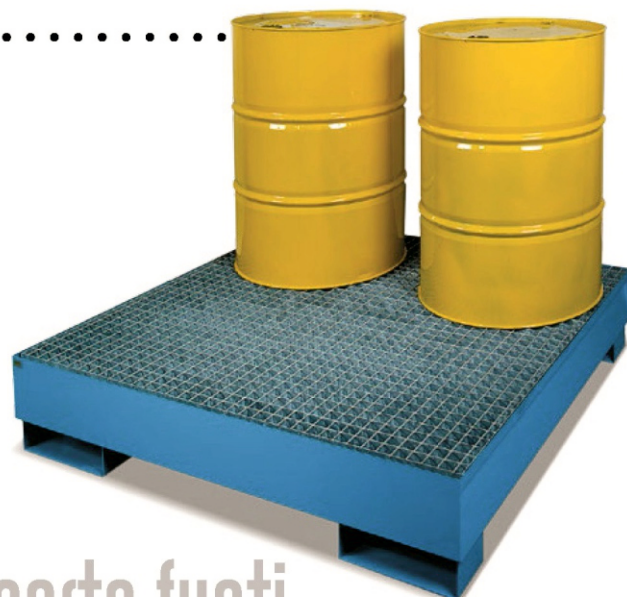

contenitori ecologici

VASCHE D.LGS. 152/2006 TESTO UNICO AMBIENTALE

numero fusti: 1, capacità 200 l - colore blu ral 5012 + zincato
dim. mm 960×960×332 h

numero fusti: 2, capacità 250 l - colore blu ral 5012 + zincato
dim. mm 1033×875×332 h

numero fusti: 4 capacità 300 l - colore blu ral 5012 + zincato
dim. mm 1355×1255×290 h

senza trespolo, capacità 1000 l
colore blu ral 5012 + zincato
dim. mm 1350×1600×640 h