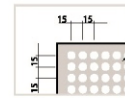

## ..... cassette forate .....

Ø 7 mm

cassetta forata in acciaio zincato misura 272-4,  
foro Ø 7 mm - dimensioni mm 450×300×200 h

Ø 10 mm

cassetta forata in acciaio zincato misura 272-4,  
foro Ø 10 mm - dimensioni mm 450×300×200 h