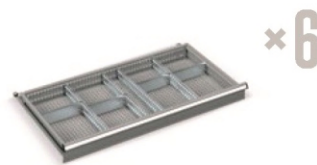

panca spogliatoio singola - colore grigio ral 7000
dimensioni mm 1495x360x385 h

panca spogliatoio in legno
dimensioni mm 1500x350x450 h

54×27 EH

armadio con 7 cassetti ad estrazione totale, portata cassetto 50 kg, serratura centrale - colore blu ral 5012 - dimensioni mm 1023×600×1000 h

armadio con 7 cassetti ad estrazione totale, portata cassetto 50 kg, serratura centrale - colore grigio ral 7035 - dimensioni mm 1023×600×1000 h

set di suddivisione per 6 cassetti composto da: 4 divisori fessurati longitudinali per ogni cassetto e 4 divisori trasversali per ogni cassetto

36×27 EH