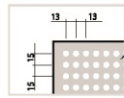

## ..... cassette forate .....

Ø 7 mm

cassetta forata in acciaio zincato misura 272-4,  
foro Ø 7 mm - dimensioni mm 450×300×200 h

Ø 10 mm

cassetta forata in acciaio zincato misura 272-4,  
foro Ø 10 mm - dimensioni mm 450×300×200 h